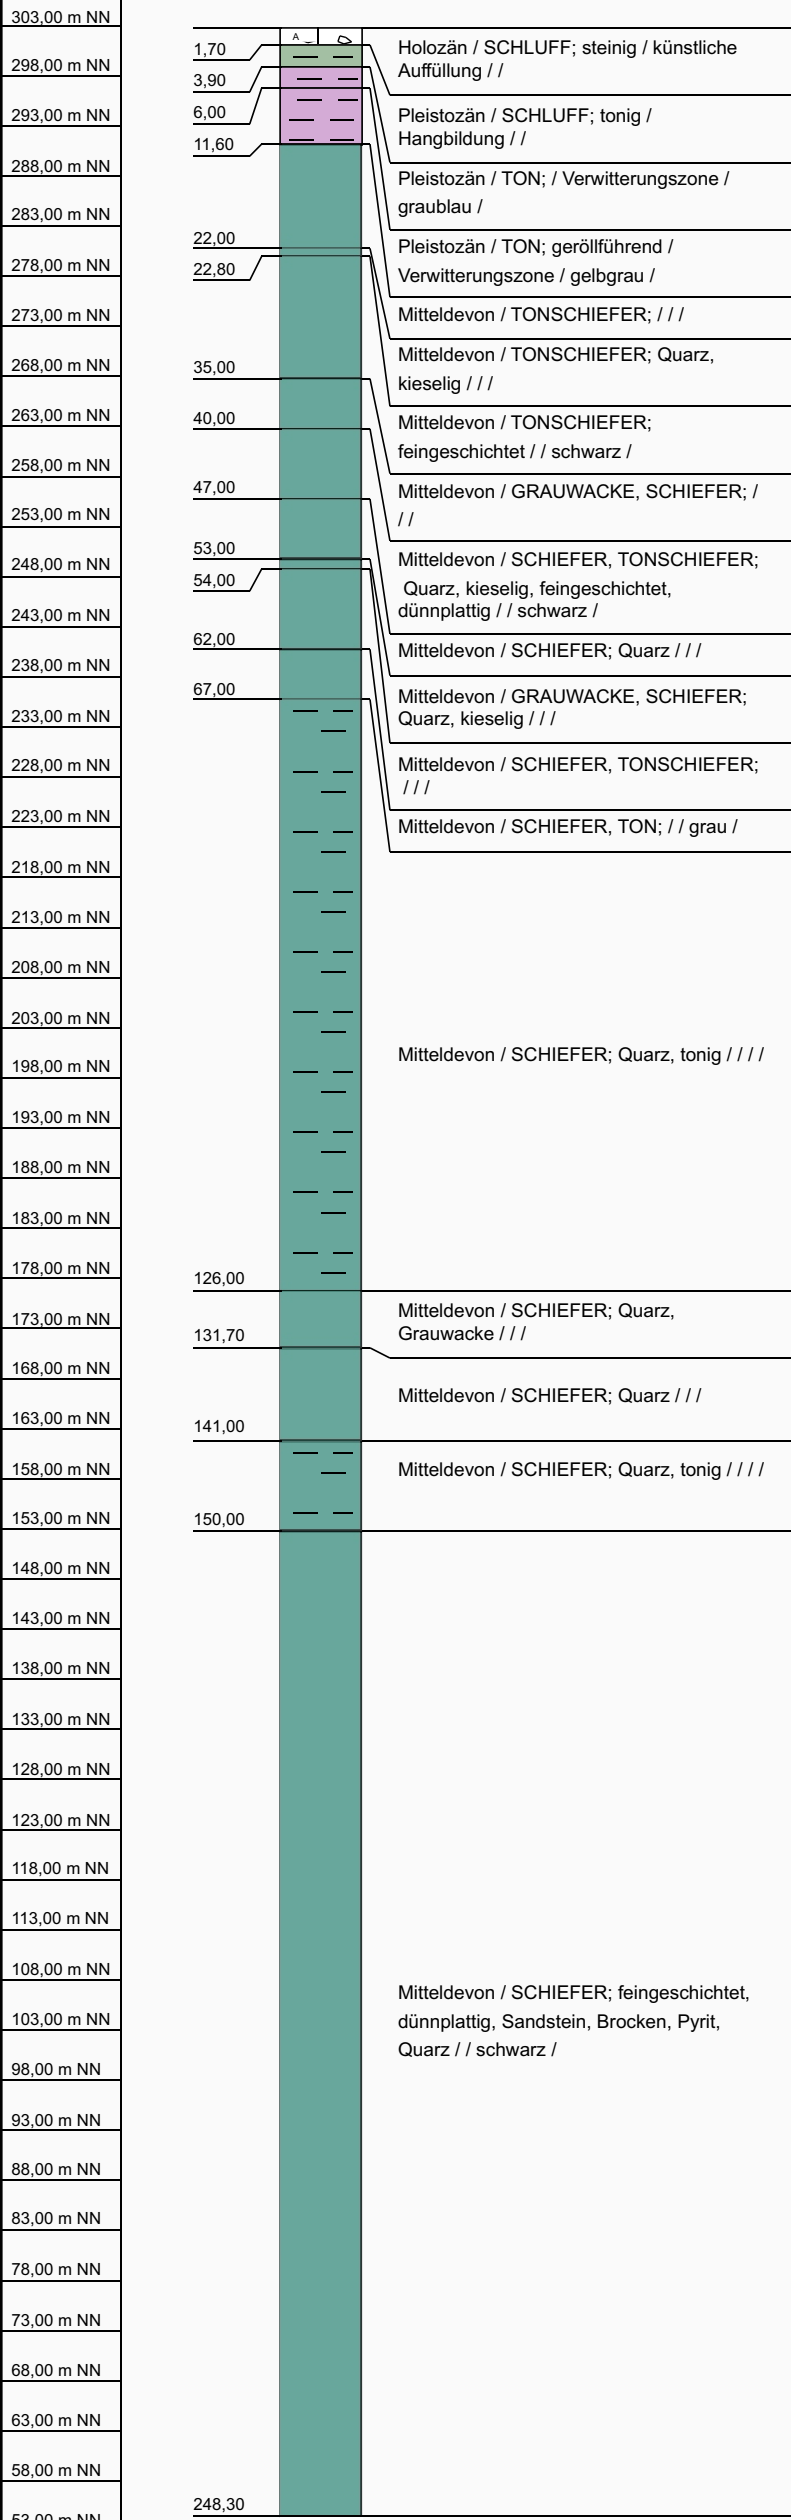

Waldquelle Geologisches Schichtenprofil

Waldquelle Brunnenausbau