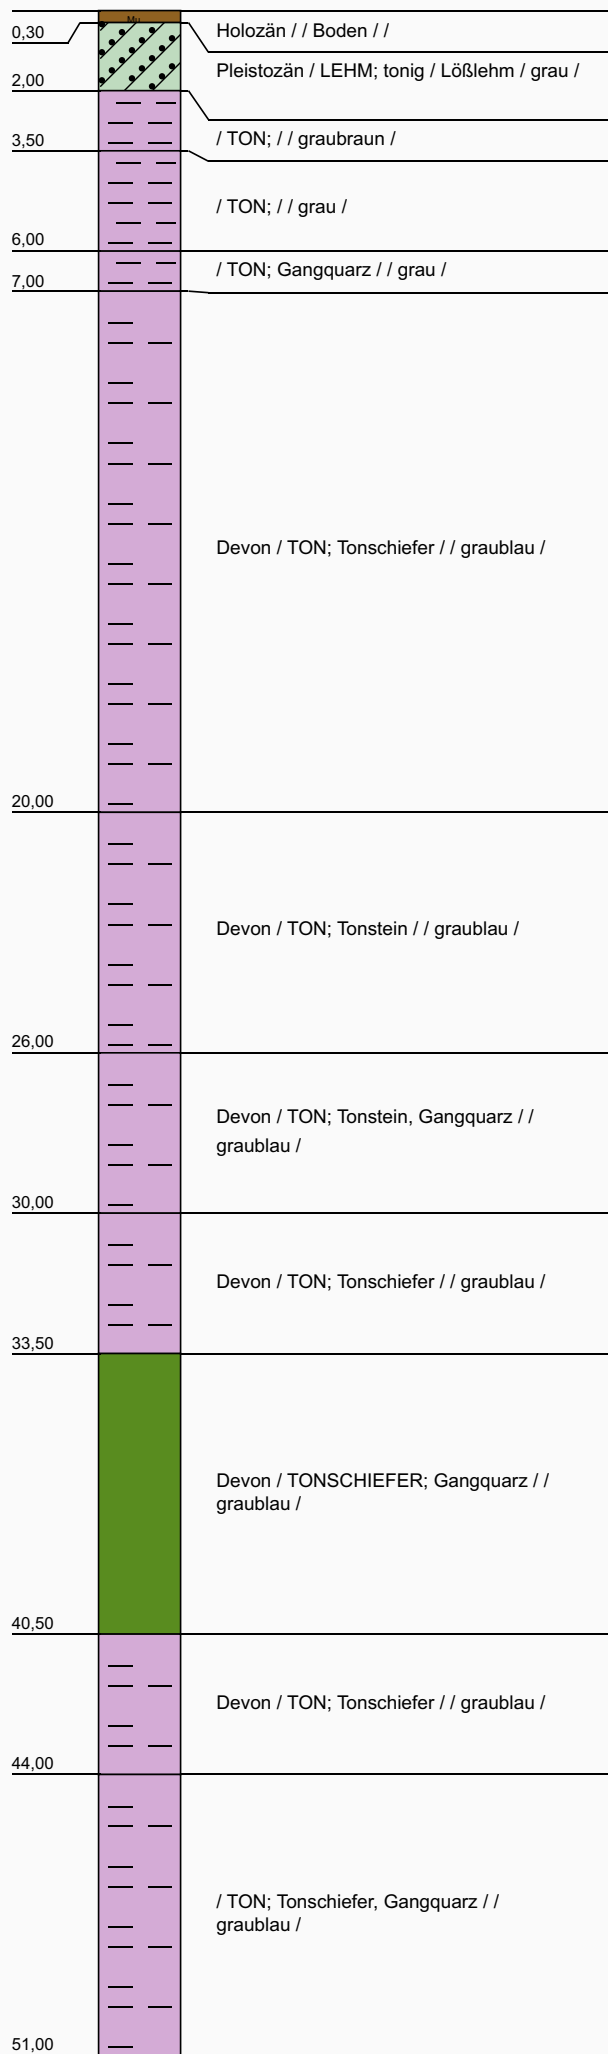

326,00 m NN  
 321,00 m NN  
 316,00 m NN  
 311,00 m NN  
 306,00 m NN  
 301,00 m NN  
 296,00 m NN  
 291,00 m NN  
 286,00 m NN  
 281,00 m NN  
 276,00 m NN

### Weißer Quelle Geologisches Schichtenprofil

### Weißer Quelle Brunnenausbau